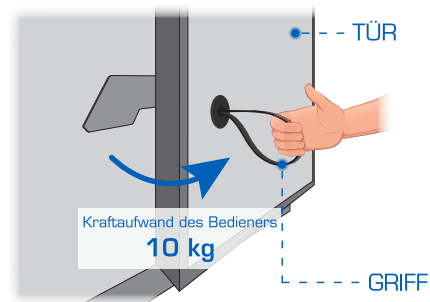

Ein patentiertes Produkt von Lecapitaine

Um die Ware entnehmen zu können, hält ein starkes Magnetsystem die Türen offen. Das Freisetzen der Türen erfolgt ohne jeglichen Kraftaufwand durch einfaches intuitives Ziehen am Griff.

Zurückgehaltene Tür

Wieder freigesetzte Tür

### SICHERHEIT

- Zuverlässiges Türrückhaltesystem
- Geringer Abstand zwischen Seitenwand und Tür, damit sich der Wind nicht im Spalt verfängt und somit die Unfallgefahr für Lieferanten und Fußgänger verringert wird
- Retroreflektierender Griff für erhöhte Sichtbarkeit